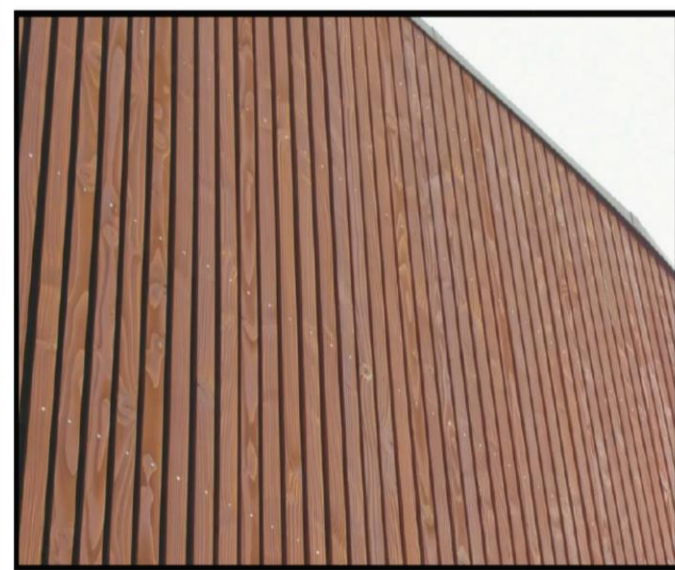

BARDAGE THUBAN 40x40 saturé Ambre
Long. 3,00 & 3,50 m (1 647 ml dispo)

3,30€ TTC/ml